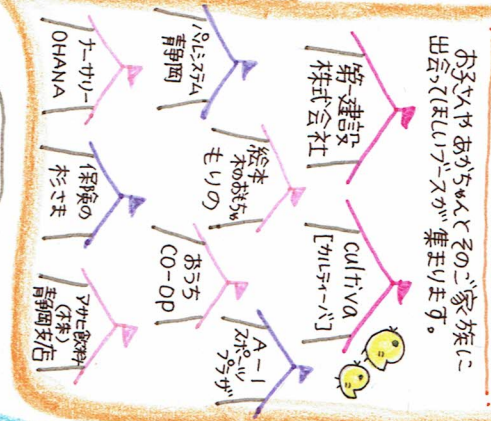

ファミリーめっせ 会場案内図

飲食可能なところをマークし、お父さんも子育て可能箇所

A Food Court

富士山周辺の美味しいお店大集合!!

E College

For Family (事前申込済) 満席の場合は当日受付あり

F 大ホールステージ

10:10 「さくらちゃん」撮影会 & 握手会
11:00 「アサヒ」お茶の会...

★大ホール内は飲食禁止です
ご協力をお願いします。

B Kids 緑日

お仕事がない(全世代4種類)
「宝引川」(鉄道の駅)

C Kids & Baby Friendly Town

D Papa Friendly Town

2F

G Family Friendly Marche

- ・ロドリゲス専門店 ココエの
・ヌアラバリー - ブラーム
・clover
・サロニアルパニール

H Mama Friendly Town

妊婦さんや赤ちゃん 子育て中のママ向けのお弁当屋さんです。
「お産」は、お産の体験を思い出すための写真会

抽選会
★抽選券を10枚集めて
★抽選券を1枚集めて
★抽選券を1枚集めて

※掲載情報は予告なく変更される場合があります。